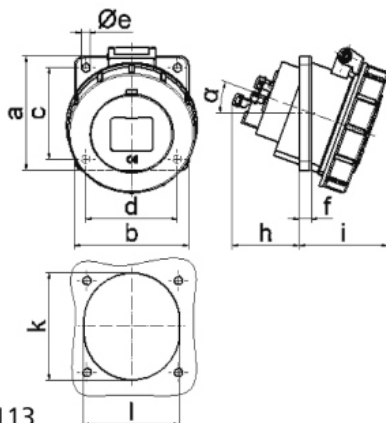

# Zásuvka vestavná šikmá QUICK-CONNECT

Položka	
Kód položky	12811
Parametry	16A 5P (3P+N+PE) 230V IP67 9h
EAN	4024941128117
Počet ks v balení	10 ks

Popis položky	
Skupina	Zásuvka vestavná QC šikmá
Proud	16A
Počet pólů	5P (3P+N+PE)
Hodinový úhel	9h
Napětí	230V (120/208 do 144/250V)
Frekvence	50 a 60Hz
Stupeň ochrany krytem	IP67
Rozlišovací barva	RAL 5015, modrá
Barva součástí	víčko modré RAL 5015 bajonetová matice šedá RAL 7035 pouzdro šedé RAL 7035
Technologie připojení	Kontex-Kontakt, bezšroubové svorky
Maximální průřez vodiče	4,0 mm <sup>2</sup>
Vývod kabelu	ostatní
Výška	82,0 mm
Šířka	71,0 mm
Hloubka	96,0 mm
Rozměr příruby - výška	75,0 mm
Rozměr příruby - šířka	75,0 mm

Popis položky	
Rozteč montážních otvorů - výška	60,0 mm
Rozteč montážních otvorů - šířka	60,0 mm
Připojení	šikmé
Materiál pouzdra	polyamid
Materiál kontaktů	nosič kontaktů je vyroben z polyamidu, kontakty jsou z mosazi

Logistické údaje	
Balení	jednotka
Množství	1 ks
EAN	4024941128117
Délka	410 mm
Šířka	285 mm
<b>Hmotnost (karton)</b>	0,133 kg
Balení	karton
Množství	10 ks
Délka	245 mm
Šířka	177 mm
Výška	185 mm
Objem	7140 cm <sup>3</sup>

## Rozměrový obrázek

4 MB 113

Ampere	16	16				
Polzahl	3	5				
a	68,0	75,0				
b	62,0	75,0				
c	47,0	60,0				
d	47,0	60,0				
e Ø	5,5	5,5				
f	8,0	5,5				
h	46,0	46,0				
i	57,0	60,0				
k	56,0	70,0				
l	51,0	63,0				
α	20°	20°				
Leiter mm <sup>2</sup> min	1,5	1,5				
Leiter mm <sup>2</sup> max	4	4				