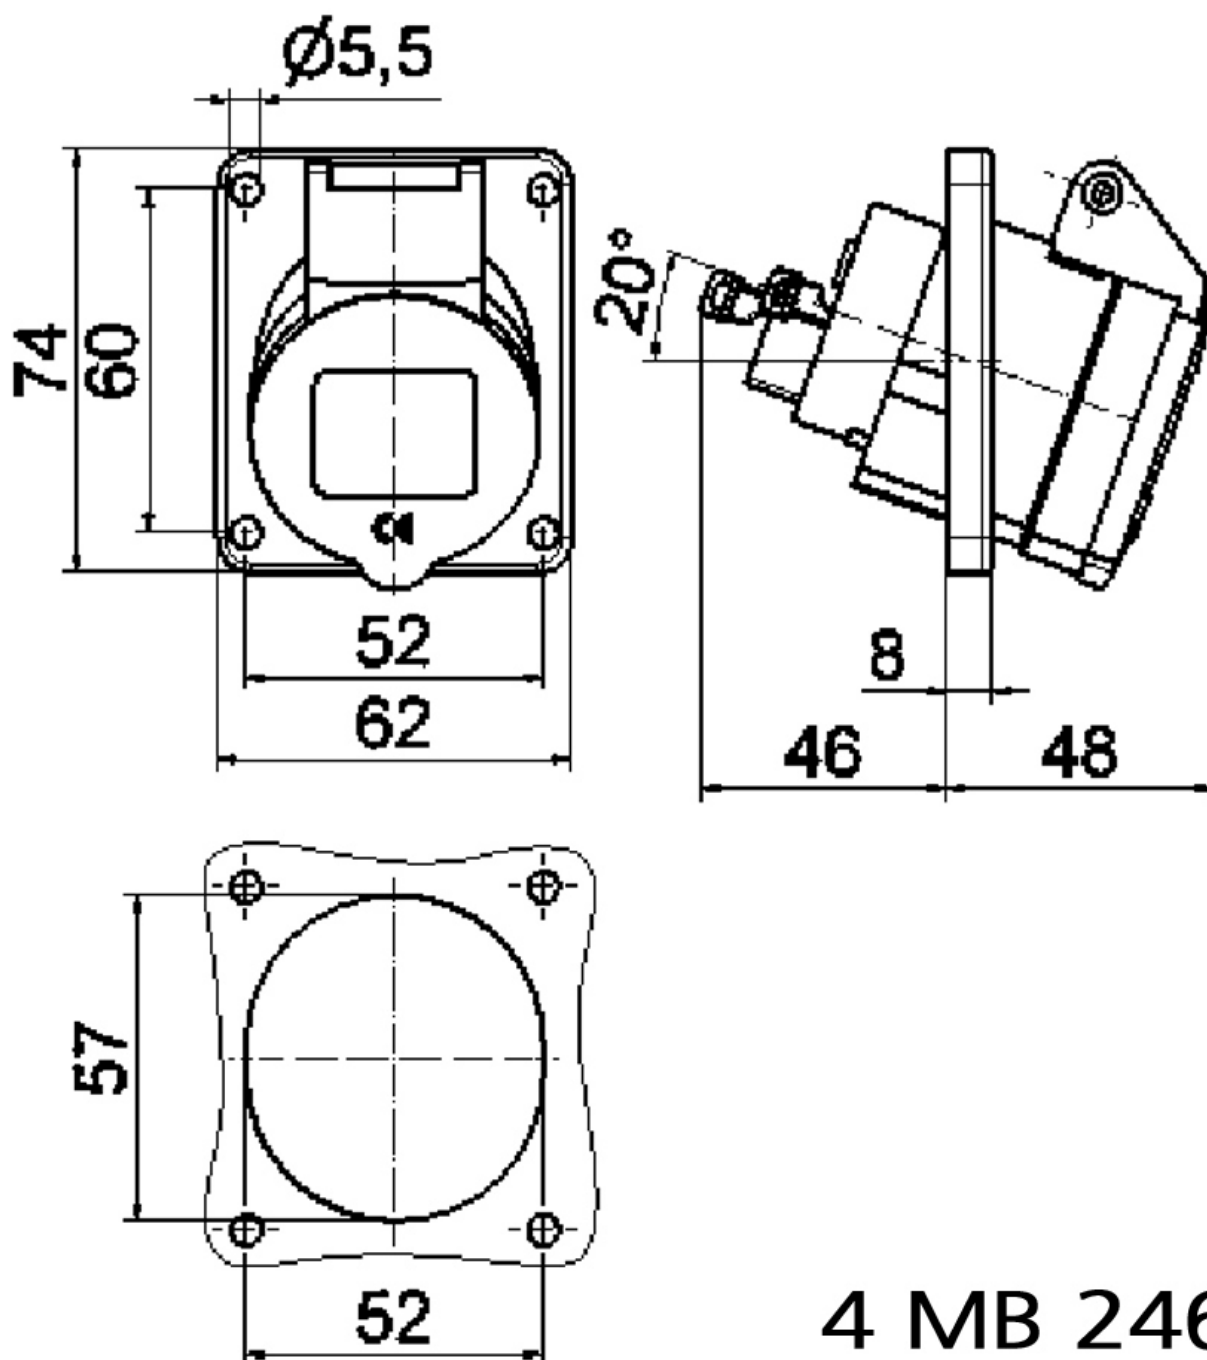

Zásuvka vestavná šikmá QUICK-CONNECT

Položka	
Kód položky	12772
Parametry	16A 3P (2P+PE) 230V IP44 6h
EAN	4024941127721
Počet ks v balení	10 ks

Popis položky	
Skupina	Zásuvka vestavná QC šikmá
Proud	16A
Počet pólů	3P (2P+PE)
Hodinový úhel	6h
Napětí	230V (200 do 250V)
Frekvence	50 a 60Hz
Stupeň ochrany krytem	IP44
Rozlišovací barva	RAL 5015, modrá
Barva součástí	víčko modré RAL 5015 pouzdro šedé RAL 7035
Technologie připojení	Kontex-Kontakt, bezšroubové svorky
Maximální průřez vodiče	4,0 mm ²
Vývod kabelu	ostatní
Výška	77,0 mm
Šířka	62,0 mm
Hloubka	89,0 mm
Rozměr příruby - výška	74,0 mm
Rozměr příruby - šířka	62,0 mm
Rozteč montážních otvorů - výška	60,0 mm

Popis položky	
Rozteč montážních otvorů - šířka	52,0 mm
Připojení	šikmé
Materiál pouzdra	polyamid
Materiál kontaktů	nosič kontaktů je vyroben z polyamidu, kontakty jsou z mosazi

Další technické parametry	
	sklon 20° bezšroubové připojení vodičů QUICK-CONNECT je ověřený, trvanlivý, bezpečný a zcela bezúdržbový systém odolný proti nárazům, vibracím a výkyvům teplot. QUICK-CONNECT s optimálně nastaveným přitlakem svorky na připojovaný vodič zcela eliminuje nedostatky šroubových spojení (možnost přetažení, nebo nedotažení šroubků, slaněné vodiče není třeba ukončovat dutinkami)

Logistické údaje	
Hmotnost (ks)	0,106 kg
Balení	jednotka
Množství	1 ks
EAN	4024941127721
Délka	410 mm
Šířka	285 mm
Hmotnost (karton)	1,16 kg
Balení	karton
Množství	10 ks
Délka	207 mm
Šířka	162 mm
Výška	142 mm
Objem	3750 cm ³

Etim	
Vzdálenost vyvrtaných otvorů vertikální	60
Velikost příruby horizontálně	62
Vzdálenost vyvrtaných otvorů horizontální	52

Rozměrový obrázek

4 MB 246