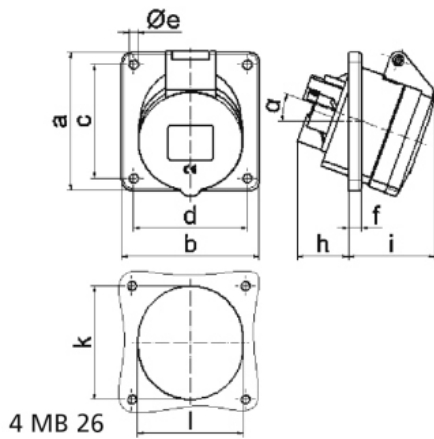

Rozměrový obrázek

Ampere	16	16	16	32	32	32	
Polzahl	3	4	5	3	4	5	
a	85,0	85,0	85,0	85,0	85,0	85,0	
b	85,0	85,0	85,0	85,0	85,0	85,0	
c	70,0	70,0	70,0	70,0	70,0	70,0	
d	70,0	70,0	70,0	70,0	70,0	70,0	
e Ø	5,5	5,5	5,5	5,5	5,5	5,5	
f	8,0	8,0	8,0	8,0	8,0	8,0	
h	30,0	30,0	30,0	50,0	50,0	34,0	
i	48,0	50,0	54,0	63,0	63,0	60,0	
k	57,0	65,0	70,0	78,0	78,0	78,0	
l	57,0	65,0	70,0	78,0	78,0	78,0	
α	20°	20°	20°	20°	20°	20°	
Leiter mm² min	1,5	1,5	1,5	2,5	2,5	2,5	
Leiter mm² max	4	4	4	10	10	10