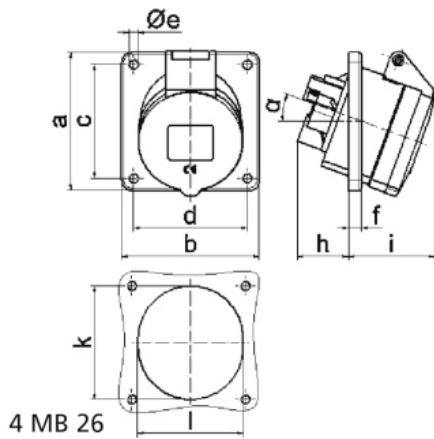

Rozměrový obrázek

Ampere	16	16	16	32	32	32	
Polzahl	3	4	5	3	4	5	
a	85,0	85,0	85,0	85,0	85,0	85,0	
b	85,0	85,0	85,0	85,0	85,0	85,0	
c	70,0	70,0	70,0	70,0	70,0	70,0	
d	70,0	70,0	70,0	70,0	70,0	70,0	
e $\emptyset$	5,5	5,5	5,5	5,5	5,5	5,5	
f	8,0	8,0	8,0	8,0	8,0	8,0	
h	30,0	30,0	30,0	50,0	50,0	34,0	
i	48,0	50,0	54,0	63,0	63,0	60,0	
k	57,0	65,0	70,0	78,0	78,0	78,0	
l	57,0	65,0	70,0	78,0	78,0	78,0	
α	20°	20°	20°	20°	20°	20°	
Leiter mm² min	1,5	1,5	1,5	2,5	2,5	2,5	
Leiter mm² max	4	4	4	10	10	10