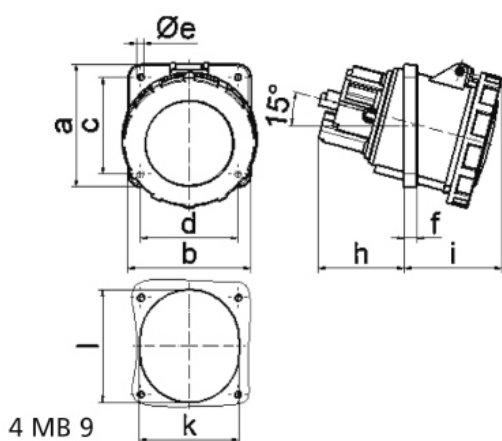

Zásuvka vestavná šikmá

Položka	
Kód položky	12233
Parametry	63A 4P (3P+PE) >50V zelená >300-500Hz IP67 2h
EAN	4024941122337
Počet ks v balení	5 ks

Popis položky	
Skupina	Zásuvka vestavná šikmá
Proud	63A
Počet pólů	4P (3P+PE)
Hodinový úhel	2h
Napětí	>50V zelené >300-500Hz
Frekvence	více než 300Hz až do 500Hz
Stupeň ochrany krytem	IP67
Rozlišovací barva	RAL 6002, zelená
Barva součástí	víčko zelené RAL 6002 bajonetová matice šedá RAL 7035 pouzdro šedé RAL 7035
Technologie připojení	Kontex-Kontakt, šroubové svorky
Maximální průřez vodiče	25,0 mm ²
Vývod kabelu	ostatní
Výška	125,0 mm
Šířka	114,0 mm
Hloubka	147,0 mm
Rozměr příruby - výška	114,0 mm
Rozměr příruby - šířka	114,0 mm

Popis položky	
Rozteč montážních otvorů - výška	90,0 mm
Rozteč montážních otvorů - šířka	90,0 mm
Připojení	šikmé
Materiál pouzdra	polyamid
Materiál kontaktů	nosič kontaktů je vyroben z materiálu odolného vůči vysokým teplotám, kontakty jsou z poniklované mosazi

Další technické parametry	
	sklon 15°

Logistické údaje	
Hmotnost (ks)	0,62 kg
Balení	jednotka
Množství	1 ks
EAN	4024941122337
Délka	410 mm
Šířka	285 mm
Hmotnost (karton)	3,264 kg
Balení	karton
Množství	5 ks
Délka	295 mm
Šířka	185 mm
Výška	215 mm
Objem	9975 cm ³

Rozměrový obrázek

Ampere	63	63	63			
Polzahl	3	4	5			
a	114,0	114,0	114,0			
b	114,0	114,0	114,0			
c	90,0	90,0	90,0			
d	90,0	90,0	90,0			
e Ø	6,5	6,5	6,5			
f	12,0	12,0	12,0			
h	65,0	65,0	65,0			
i	80,0	80,0	80,0			
k	92,0	92,0	92,0			
l	92,0	92,0	92,0			
Leiter mm ² min	6	6	6			
Leiter mm ² max	25	25	25			