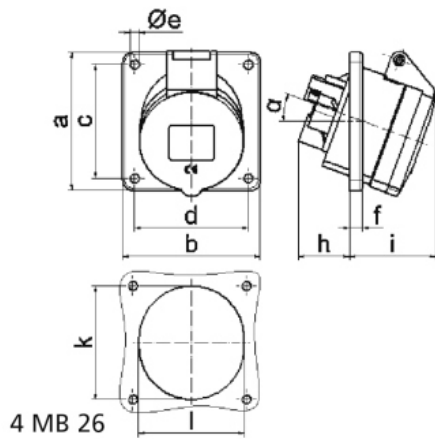

Rozměrový obrázek

Ampere	16	16	16	32	32	32	
Polzahl	3	4	5	3	4	5	
a	85,0	85,0	85,0	85,0	85,0	85,0	
b	85,0	85,0	85,0	85,0	85,0	85,0	
c	70,0	70,0	70,0	70,0	70,0	70,0	
d	70,0	70,0	70,0	70,0	70,0	70,0	
e $\emptyset$	5,5	5,5	5,5	5,5	5,5	5,5	
f	8,0	8,0	8,0	8,0	8,0	8,0	
h	30,0	30,0	30,0	50,0	50,0	34,0	
i	48,0	50,0	54,0	63,0	63,0	60,0	
k	57,0	65,0	70,0	78,0	78,0	78,0	
l	57,0	65,0	70,0	78,0	78,0	78,0	
α	20°	20°	20°	20°	20°	20°	
Leiter mm² min	1,5	1,5	1,5	2,5	2,5	2,5	
Leiter mm² max	4	4	4	10	10	10