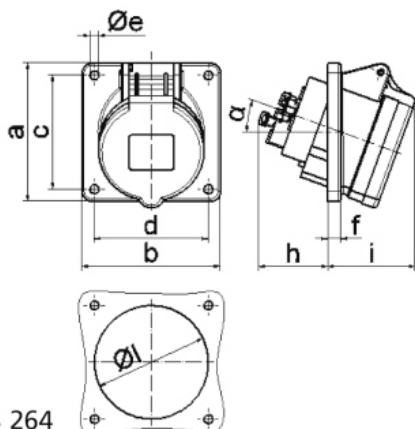

Zásuvka vestavná šikmá QUICK-CONNECT, černé provedení

Položka	
Kód položky	120440
Parametry	32A 4P (3P+PE) 400V IP44 6h
EAN	4024941938846
Počet ks v balení	10 ks

Popis položky	
Skupina	Zásuvka vestavná QC šikmá
Proud	32A
Počet pólů	4P (3P+PE)
Hodinový úhel	6h
Napětí	400V (380 do 415V)
Frekvence	50 a 60Hz
Stupeň ochrany krytem	IP44
Rozlišovací barva	RAL 9005, černá
Barva součástí	pouzdro černé RAL 9005 víčko černé RAL 9005 pouzdro šedé RAL 7035
Technologie připojení	Kontex-Kontakt, bezšroubové svorky
Maximální průřez vodiče	10,0 mm ²
Vývod kabelu	ostatní
Rozměr příruby - výška	85,0 mm
Rozměr příruby - šířka	85,0 mm
Rozteč montážních otvorů - výška	70,0 mm

Popis položky	
Rozteč montážních otvorů - šířka	70,0 mm
Připojení	šikmé
Materiál pouzdra	polyamid
Materiál kontaktů	nosič kontaktů je vyroben z polyamidu, kontakty jsou z poniklované mosazi

Další technické parametry	
	sklon 20° bezšroubové připojení vodičů QUICK-CONNECT je ověřený, trvanlivý, bezpečný a zcela bezúdržbový systém odolný proti nárazům, vibracím a výkyvům teplot. QUICK-CONNECT s optimálně nastaveným přitlakem svorky na připojovaný vodič zcela eliminuje nedostatky šroubových spojení (možnost přetažení, nebo nedotažení šroubků, slaněné vodiče není třeba ukončovat dutinkami)

Logistické údaje	
Hmotnost (ks)	0,23 kg
Balení	jednotka
Množství	1 ks
EAN	4024941938846
Délka	410 mm
Šířka	285 mm
Hmotnost (karton)	2,559 kg
Balení	karton
Množství	10 ks
Délka	128 mm
Šířka	225 mm
Výška	399 mm
Objem	11491,2 cm ³

Rozměrový obrázek

4 MB 264

Ampere	16	16	16	32	32	32
Polzahl	3	4	5	3	4	5
a	85,0	85,0	85,0	85,0	85,0	85,0
b	85,0	85,0	85,0	85,0	85,0	85,0
c	70,0	70,0	70,0	70,0	70,0	70,0
d	70,0	70,0	70,0	70,0	70,0	70,0
e ø	5,5	5,5	5,5	5,5	5,5	5,5
f	8,0	8,0	8,0	8,0	8,0	8,0
h	46,0	46,0	46,0	55,0	55,0	55,0
i	50,0	51,0	54,0	60,0	60,0	60,0
l ø	57,0	65,0	70,0	78,0	78,0	78,0
α	20°	20°	20°	20°	20°	20°
Leiter mm ² min	1,5	1,5	1,5	2,5	2,5	2,5
Leiter mm ² max	4	4	4	10	10	10