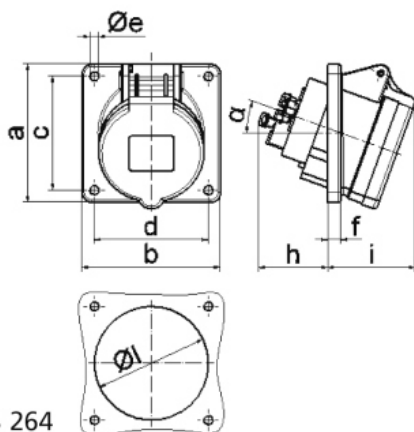

# Zásuvka vestavná šikmá QUICK-CONNECT TE

Položka	
Kód položky	<b>120277</b>
Parametry	32A 5P (3P+N+PE) 690V IP44 5h
EAN	4024941947879
Počet ks v balení	10 ks

Popis položky	
Skupina	Zásuvka vestavná TE-QC šikmá
Proud	32A
Počet pólů	5P (3P+N+PE)
Hodinový úhel	5h
Napětí	690V (347/600 do 400/690V)
Frekvence	50 a 60Hz
Stupeň ochrany krytem	IP44
Rozlišovací barva	RAL 9005, černá
Barva součástí	víčko černé RAL 9005 pouzdro šedé RAL 7035
Technologie připojení	Kontex-Kontakt, bezšroubové svorky
Maximální průřez vodiče	10,0 mm <sup>2</sup>
Vývod kabelu	ostatní
Rozměr příruby - výška	85,0 mm
Rozměr příruby - šířka	85,0 mm
Rozteč montážních otvorů - výška	70,0 mm
Rozteč montážních otvorů - šířka	70,0 mm
Připojení	šikmé
Materiál pouzdra	polyamid

Logistické údaje	
<b>Hmotnost (ks)</b>	0,245 kg
Balení	jednotka
Množství	1 ks
EAN	4024941947879
Délka	410 mm
Šířka	285 mm
<b>Hmotnost (karton)</b>	2,709 kg
Balení	karton
Množství	10 ks
Délka	128 mm
Šířka	225 mm
Výška	399 mm
Objem	11491,2 cm <sup>3</sup>

## Rozměrový obrázek

Ampere	16	16	16	32	32	32
Polzahl	3	4	5	3	4	5
a	85,0	85,0	85,0	85,0	85,0	85,0
b	85,0	85,0	85,0	85,0	85,0	85,0
c	70,0	70,0	70,0	70,0	70,0	70,0
d	70,0	70,0	70,0	70,0	70,0	70,0
e ø	5,5	5,5	5,5	5,5	5,5	5,5
f	8,0	8,0	8,0	8,0	8,0	8,0
h	46,0	46,0	46,0	55,0	55,0	55,0
i	50,0	51,0	54,0	60,0	60,0	60,0
l ø	57,0	65,0	70,0	78,0	78,0	78,0
α	20°	20°	20°	20°	20°	20°
Leiter mm <sup>2</sup> min	1,5	1,5	1,5	2,5	2,5	2,5
Leiter mm <sup>2</sup> max	4	4	4	10	10	10