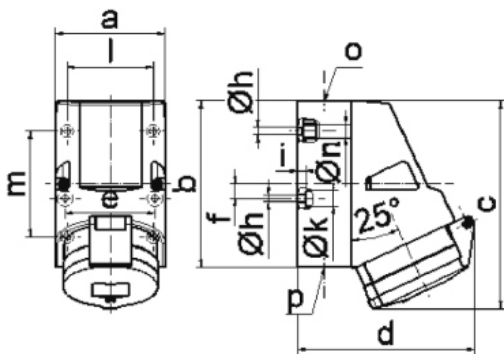

Další technické parametry

vstup 1 x nahoře otevřený, 2 x dole uzavřený
spodní díl pouzdra otočný o 180°
v základně pouzdra 4 vylamovací otvory
bezšroubové připojení vodičů **QUICK-CONNECT** je ověřený, trvanlivý, bezpečný a zcela bezúdržbový systém odolný proti nárazům, vibracím a výkyvům teplot. QUICK-CONNECT s optimálně nastaveným přitlakem svorky na připojovaný vodič zcela eliminuje nedostatky šroubových spojení (možnost přetažení, nebo nedotažení šroubků, slaněné vodiče není třeba ukončovat dutinkami)

Logistické údaje

EAN	4024941119474
Hmotnost (karton)	3,476 kg
Balení	karton
Množství	10 ks
Délka	330 mm
Šířka	216 mm
Výška	260 mm
Objem	17062,5 cm³

Rozměrový obrázek

1 MB 2

Ampere	16	16	32	32	32
Polzahl	4	5	3	4	5
a	83,0	83,0	83,0	83,0	83,0
b	126,0	126,0	126,0	126,0	126,0
c	153,0	155,0	155,0	155,0	155,0
d	127,0	130,0	130,0	130,0	136,0
e	68,0	68,0	68,0	68,0	68,0
f	11,0	11,0	11,0	11,0	11,0
h ø	5,5	5,5	5,5	5,5	5,5
i	6,5	6,5	6,5	6,5	6,5
k ø	12,0	12,0	12,0	12,0	12,0
l	65,0	65,0	65,0	65,0	65,0
m	80,0	80,0	80,0	80,0	80,0
n ø	10,0	10,0	10,0	10,0	10,0
o	M25	M25	M25	M25	M25
p	2 x M25	2 x M25	2 x M25	2 x M25	2 x M25
Leiter mm² min	1,5	1,5	2,5	2,5	2,5
Leiter mm² max	4	4	10	10	10