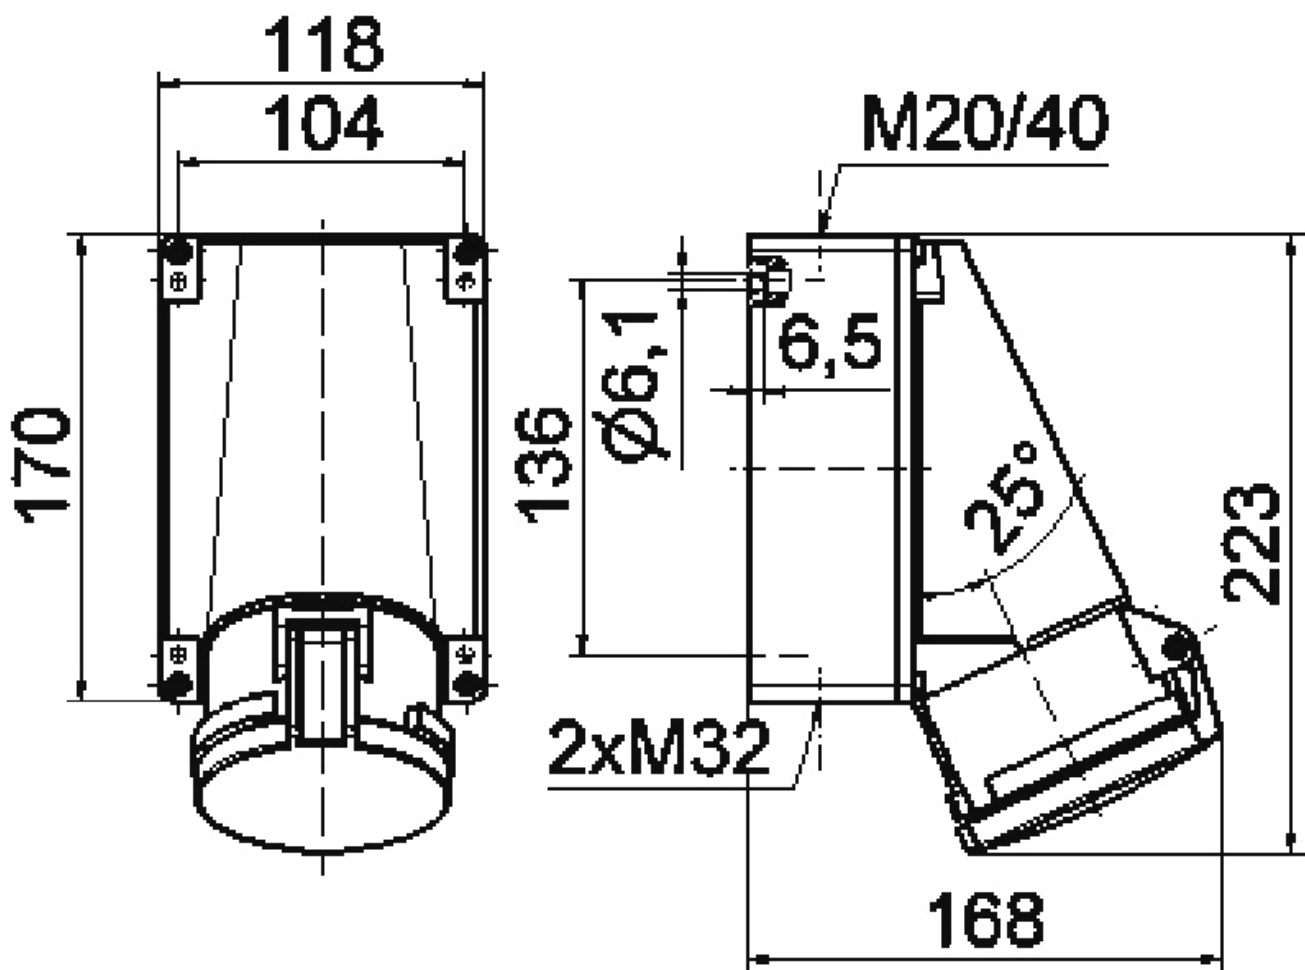

Zásuvka nástěnná

Položka	
Kód položky	11786
Parametry	63A 4P (3P+PE) 500V IP44 7h
EAN	4024941117869
Počet ks v balení	1 ks

Popis položky	
Skupina	Zásuvka nástěnná GT
Proud	63A
Počet pólů	4P (3P+PE)
Hodinový úhel	7h
Napětí	500V (480 do 500V)
Frekvence	50 a 60Hz
Stupeň ochrany krytem	IP44
Rozlišovací barva	RAL 9005, černá
Barva součástí	víčko černé RAL 9005 zadní díl pouzdra šedý RAL 7035 přední díl pouzdra šedý RAL 7035
Technologie připojení	Kontex-Kontakt, šroubové svorky
Maximální průřez vodiče	25,0 mm ²
Vývod kabelu	1xM40/M20 nahoře, 2xM32 dole
Výška	225,0 mm
Šířka	118,0 mm
Hloubka	173,0 mm
Materiál pouzdra	polykarbonát
Materiál kontaktů	nosič kontaktů je vyroben z materiálu odolného vůči vysokým teplotám, kontakty jsou z poniklované mosazi

Další technické parametry

vstup 2 x nahoře otevřený, 2 x dole uzavřený
spodní díl pouzdra otočný o 180°

Logistické údaje

EAN 4024941117869

Rozměrový obrázek

1 MB 36