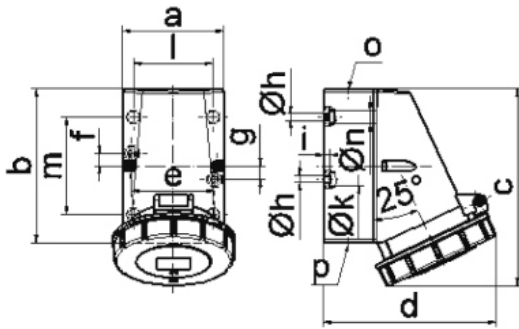

Další technické parametry

vstup 1 x nahoře otevřený, 2 x dole uzavřený
spodní díl pouzdra otočný o 180°
v základně pouzdra 4 vylamovací otvory

Logistické údaje

Hmotnost (ks)	0,409 kg
Balení	jednotka
Množství	1 ks
EAN	4024941011501
Délka	410 mm
Šířka	285 mm
Hmotnost (karton)	4,465 kg
Balení	karton
Množství	10 ks
Délka	335 mm
Šířka	283 mm
Výška	268 mm
Objem	21937,5 cm ³

Etim

Provedení	Na omítku
Intenzita proudu IEC	32
Počet pólů	4
Napětí podle EN 60309-2	500 V (50+60 Hz) černá
Pozice zemního kontaktu	7
Rozlišovací barva	Černá
Číslo RAL	9005
Stupeň krytí (IP)	IP67
Způsob připojení	Šroubová svorka
Kabelový přívod	Šroubení
Materiál	Plast
Typ upevnění	Vnitřní upevnění
Izolovaná montáž	ano
Vojenské provedení	ne

Rozměrový obrázek

1 MB 13

Ampere	16	16	16	32	32	32
Polzahl	3	4	5	3	4	5
a	64,0	75,0	75,0	83,0	83,0	83,0
b	87,0	100,0	100,0	126,0	126,0	126,0
c	115,0	130,0	130,0	160,0	160,0	160,0
d	103,0	110,0	115,0	129,0	129,0	135,0
e	51,0	59,0	59,0	68,0	68,0	68,0
f	20,0	11,0	11,0	11,0	11,0	11,0
g	20,0	-	-	-	-	-
h ø	4,1	5,1	5,1	5,5	5,5	5,5
i	4,5	4,5	4,5	6,5	6,5	6,5
k ø	8,0	10,0	10,0	12,0	12,0	12,0
l	-	-	-	65,0	65,0	65,0
m	-	-	-	80,0	80,0	80,0
n ø	-	-	-	10,0	10,0	10,0
o	M20	M20	M20	M25	M25	M25
p	für M20	für M20	für M20	2 x M25	2 x M25	2 x M25
Leiter mm ² min	1,5	1,5	1,5	2,5	2,5	2,5
Leiter mm ² max	4	4	4	10	10	10