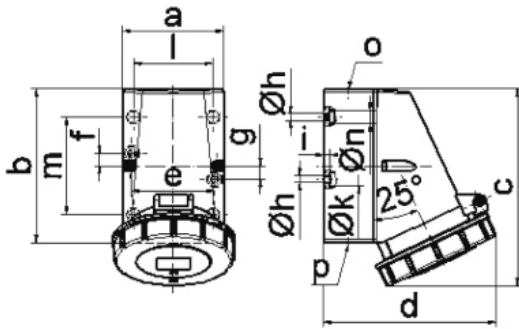

Další technické parametry

vstup 1 x nahoře otevřený, 2 x dole uzavřený
spodní díl pouzdra otočný o 180°
v základně pouzdra 4 vylamovací otvory

Logistické údaje

EAN	4024941114325
Hmotnost (karton)	4,85 kg
Balení	karton
Množství	10 ks
Délka	335 mm
Šířka	283 mm
Výška	268 mm
Objem	21937,5 cm ³

Etim

Provedení	Na omítku
Intenzita proudu IEC	32
Počet pólů	5
Napětí podle EN 60309-2	50-500 V (100-300 Hz) zelená
Pozice zemního kontaktu	10
Rozlišovací barva	Zelená
Číslo RAL	6002
Stupeň krytí (IP)	IP67
Způsob připojení	Šroubová svorka
Kabelový přívod	Šroubení
Materiál	Plast
Typ upevnění	Vnitřní upevnění
Izolovaná montáž	ano
Vojenské provedení	ne

Rozměrový obrázek

1 MB 13

Ampere	16	16	16	32	32	32
Polzahl	3	4	5	3	4	5
a	64,0	75,0	75,0	83,0	83,0	83,0
b	87,0	100,0	100,0	126,0	126,0	126,0
c	115,0	130,0	130,0	160,0	160,0	160,0
d	103,0	110,0	115,0	129,0	129,0	135,0
e	51,0	59,0	59,0	68,0	68,0	68,0
f	20,0	11,0	11,0	11,0	11,0	11,0
g	20,0	-	-	-	-	-
h \varnothing	4,1	5,1	5,1	5,5	5,5	5,5
i	4,5	4,5	4,5	6,5	6,5	6,5
k \varnothing	8,0	10,0	10,0	12,0	12,0	12,0
l	-	-	-	65,0	65,0	65,0
m	-	-	-	80,0	80,0	80,0
n \varnothing	-	-	-	10,0	10,0	10,0
o	M20	M20	M20	M25	M25	M25
p	für M20	für M20	für M20	2 x M25	2 x M25	2 x M25
Leiter mm ² min	1,5	1,5	1,5	2,5	2,5	2,5
Leiter mm ² max	4	4	4	10	10	10