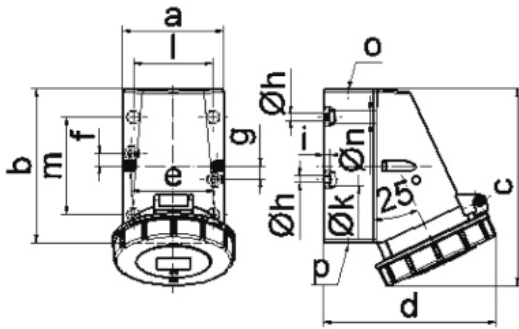

**Další technické parametry**

vstup 1 x nahoře otevřený, 1 x dole uzavřený, 1 x vzadu uzavřený  
spodní díl pouzdra otočný o 180°

**Logistické údaje**

EAN	4024941011419
<b>Hmotnost (karton)</b>	3,173 kg
Balení	karton
Množství	10 ks
Délka	387 mm
Šířka	222 mm
Výška	150 mm
Objem	11029,5 cm <sup>3</sup>

**Etim**

Provedení	Na omítku
Intenzita proudu IEC	16
Počet pólů	5
Napětí podle EN 60309-2	110 V (50+60 Hz) žlutá
Pozice zemního kontaktu	4
Rozlišovací barva	Žlutá
Číslo RAL	1012
Stupeň krytí (IP)	IP67
Způsob připojení	Šroubová svorka
Kabelový přívod	Šroubení
Materiál	Plast
Typ upevnění	Vnitřní upevnění
Izolovaná montáž	ano
Vojenské provedení	ne

**Rozměrový obrázek**

1 MB 13

Ampere	16	16	16	32	32	32
Polzahl	3	4	5	3	4	5
a	64,0	75,0	75,0	83,0	83,0	83,0
b	87,0	100,0	100,0	126,0	126,0	126,0
c	115,0	130,0	130,0	160,0	160,0	160,0
d	103,0	110,0	115,0	129,0	129,0	135,0
e	51,0	59,0	59,0	68,0	68,0	68,0
f	20,0	11,0	11,0	11,0	11,0	11,0
g	20,0	-	-	-	-	-
h ø	4,1	5,1	5,1	5,5	5,5	5,5
i	4,5	4,5	4,5	6,5	6,5	6,5
k ø	8,0	10,0	10,0	12,0	12,0	12,0
l	-	-	-	65,0	65,0	65,0
m	-	-	-	80,0	80,0	80,0
n ø	-	-	-	10,0	10,0	10,0
o	M20	M20	M20	M25	M25	M25
p	für M20	für M20	für M20	2 x M25	2 x M25	2 x M25
Leiter mm <sup>2</sup> min	1,5	1,5	1,5	2,5	2,5	2,5
Leiter mm <sup>2</sup> max	4	4	4	10	10	10