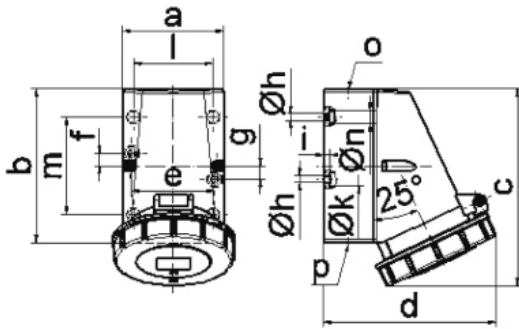

Další technické parametry

vstup 1 x nahoře otevřený, 1 x dole uzavřený, 1 x vzadu uzavřený
spodní díl pouzdra otočný o 180°

Logistické údaje

Hmotnost (ks)	0,286 kg
Balení	jednotka
Množství	1 ks
EAN	4024941011372
Délka	410 mm
Šířka	285 mm
Hmotnost (karton)	3,053 kg
Balení	karton
Množství	10 ks
Délka	387 mm
Šířka	222 mm
Výška	150 mm
Objem	11029,5 cm ³

Etim

Provedení	Na omítku
Intenzita proudu IEC	16
Počet pólů	4
Napětí podle EN 60309-2	400 V (50+60 Hz) červená
Pozice zemního kontaktu	6
Rozlišovací barva	Červená
Číslo RAL	3000
Stupeň krytí (IP)	IP67
Způsob připojení	Šroubová svorka
Kabelový přívod	Šroubení
Materiál	Plast
Typ upevnění	Vnitřní upevnění
Izolovaná montáž	ano
Vojenské provedení	ne

Rozměrový obrázek

1 MB 13

Ampere	16	16	16	32	32	32
Polzahl	3	4	5	3	4	5
a	64,0	75,0	75,0	83,0	83,0	83,0
b	87,0	100,0	100,0	126,0	126,0	126,0
c	115,0	130,0	130,0	160,0	160,0	160,0
d	103,0	110,0	115,0	129,0	129,0	135,0
e	51,0	59,0	59,0	68,0	68,0	68,0
f	20,0	11,0	11,0	11,0	11,0	11,0
g	20,0	-	-	-	-	-
h \varnothing	4,1	5,1	5,1	5,5	5,5	5,5
i	4,5	4,5	4,5	6,5	6,5	6,5
k \varnothing	8,0	10,0	10,0	12,0	12,0	12,0
l	-	-	-	65,0	65,0	65,0
m	-	-	-	80,0	80,0	80,0
n \varnothing	-	-	-	10,0	10,0	10,0
o	M20	M20	M20	M25	M25	M25
p	für M20	für M20	für M20	2 x M25	2 x M25	2 x M25
Leiter mm ² min	1,5	1,5	1,5	2,5	2,5	2,5
Leiter mm ² max	4	4	4	10	10	10