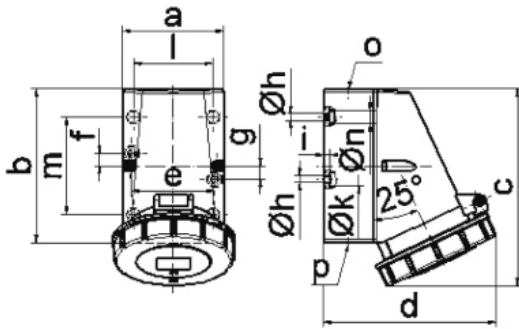

Další technické parametry

vstup 1 x nahoře otevřený, 1 x dole uzavřený, 1 x vzadu uzavřený
spodní díl pouzdra otočný o 180°

Logistické údaje

Hmotnost (ks)	0,206 kg
Balení	jednotka
Množství	1 ks
EAN	4024941011341
Délka	410 mm
Šířka	285 mm
Hmotnost (karton)	2,212 kg
Balení	karton
Množství	10 ks
Délka	258 mm
Šířka	183 mm
Výška	212 mm
Objem	8750 cm ³

Etim

Provedení	Na omítku
Intenzita proudu IEC	16
Počet pólů	3
Napětí podle EN 60309-2	400 V (50+60 Hz) červená
Pozice zemního kontaktu	9
Rozlišovací barva	Červená
Číslo RAL	3000
Stupeň krytí (IP)	IP67
Způsob připojení	Šroubová svorka
Kabelový přívod	Šroubení
Materiál	Plast
Typ upevnění	Vnitřní upevnění
Izolovaná montáž	ano
Vojenské provedení	ne

Rozměrový obrázek

1 MB 13

Ampere	16	16	16	32	32	32
Polzahl	3	4	5	3	4	5
a	64,0	75,0	75,0	83,0	83,0	83,0
b	87,0	100,0	100,0	126,0	126,0	126,0
c	115,0	130,0	130,0	160,0	160,0	160,0
d	103,0	110,0	115,0	129,0	129,0	135,0
e	51,0	59,0	59,0	68,0	68,0	68,0
f	20,0	11,0	11,0	11,0	11,0	11,0
g	20,0	-	-	-	-	-
h \varnothing	4,1	5,1	5,1	5,5	5,5	5,5
i	4,5	4,5	4,5	6,5	6,5	6,5
k \varnothing	8,0	10,0	10,0	12,0	12,0	12,0
l	-	-	-	65,0	65,0	65,0
m	-	-	-	80,0	80,0	80,0
n \varnothing	-	-	-	10,0	10,0	10,0
o	M20	M20	M20	M25	M25	M25
p	für M20	für M20	für M20	2 x M25	2 x M25	2 x M25
Leiter mm ² min	1,5	1,5	1,5	2,5	2,5	2,5
Leiter mm ² max	4	4	4	10	10	10