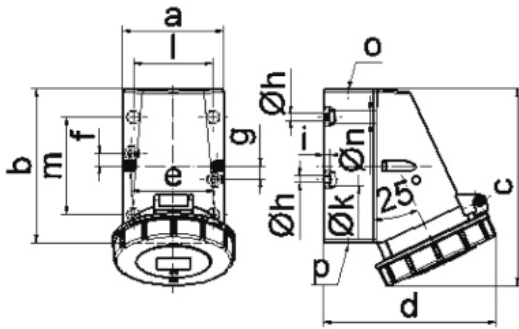

Další technické parametry

vstup 1 x nahoře otevřený, 1 x dole uzavřený, 1 x vzadu uzavřený
spodní díl pouzdra otočný o 180°

Logistické údaje

Hmotnost (ks)	0,222 kg
Balení	jednotka
Množství	1 ks
EAN	4024941011334
Délka	410 mm
Šířka	285 mm
Hmotnost (karton)	2,372 kg
Balení	karton
Množství	10 ks
Délka	258 mm
Šířka	183 mm
Výška	212 mm
Objem	8750 cm ³

Etim

Provedení	Na omítku
Intenzita proudu IEC	16
Počet pólů	3
Napětí podle EN 60309-2	230 V (50+60 Hz) modrá
Pozice zemního kontaktu	6
Rozlišovací barva	Modrá
Číslo RAL	5015
Stupeň krytí (IP)	IP67
Způsob připojení	Šroubová svorka
Kabelový přívod	Šroubení
Materiál	Plast
Typ upevnění	Vnitřní upevnění
Izolovaná montáž	ano
Vojenské provedení	ne

Rozměrový obrázek

1 MB 13

Ampere	16	16	16	32	32	32
Polzahl	3	4	5	3	4	5
a	64,0	75,0	75,0	83,0	83,0	83,0
b	87,0	100,0	100,0	126,0	126,0	126,0
c	115,0	130,0	130,0	160,0	160,0	160,0
d	103,0	110,0	115,0	129,0	129,0	135,0
e	51,0	59,0	59,0	68,0	68,0	68,0
f	20,0	11,0	11,0	11,0	11,0	11,0
g	20,0	-	-	-	-	-
h \varnothing	4,1	5,1	5,1	5,5	5,5	5,5
i	4,5	4,5	4,5	6,5	6,5	6,5
k \varnothing	8,0	10,0	10,0	12,0	12,0	12,0
l	-	-	-	65,0	65,0	65,0
m	-	-	-	80,0	80,0	80,0
n \varnothing	-	-	-	10,0	10,0	10,0
o	M20	M20	M20	M25	M25	M25
p	für M20	für M20	für M20	2 x M25	2 x M25	2 x M25
Leiter mm ² min	1,5	1,5	1,5	2,5	2,5	2,5
Leiter mm ² max	4	4	4	10	10	10