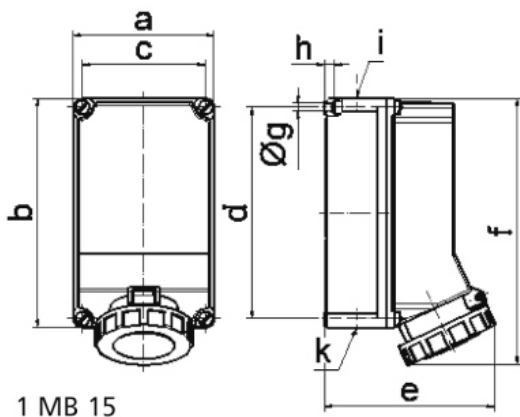

Další technické parametry

vstup 1 x nahoře otevřený, 2 x dole otevřený
bezšroubové připojení vodičů **QUICK-CONNECT** je ověřený, trvanlivý, bezpečný a zcela bezúdržbový systém odolný proti nárazům, vibracím a výkyvům teplot. QUICK-CONNECT s optimálně nastaveným přítlakem svorky na připojovaný vodič zcela eliminuje nedostatky šroubových spojení (možnost přetažení, nebo nedotažení šroubků, slané vodiče není třeba ukončovat dutinkami)

Logistické údaje

EAN	4024941197137
Hmotnost (karton)	1,906 kg
Balení	karton
Množství	1 ks
Délka	325 mm
Šířka	217 mm
Výška	210 mm
Objem	13588,4 cm ³

Etim

Provedení	Na omítku
Intenzita proudu IEC	63
Počet pólů	5
Napětí podle EN 60309-2	400 V (50+60 Hz) červená
Pozice zemnicího kontaktu	6
Rozlišovací barva	Červená
Číslo RAL	3000
Stupeň krytí (IP)	IP67
Způsob připojení	Bezšroubová svorka
Kabelový přívod	Šroubení
Materiál	Plast
Typ upevnění	Vnitřní upevnění
Izolovaná montáž	ano
Vojenské provedení	ne

Rozměrový obrázek

Ampere	63	63				
Polzahl	3/4	5				
a	160,0	160,0				
b	260,0	260,0				
c	140,0	140,0				
d	240,0	240,0				
e	195,0	195,0				
f	304,0	304,0				
g ø	8,1	8,1				
h	10,0	10,0				
i	M40	M40				
k	M32/40	M32/40				
Leiter mm ² min	6	6				
Leiter mm ² max	25	25				