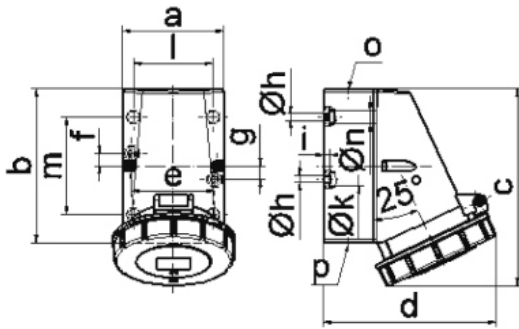

Další technické parametry

vstup 1 x nahoře otevřený, 2 x dole uzavřený
spodní díl pouzdra otočný o 180°
v základně pouzdra 4 vylamovací otvory

Logistické údaje

EAN	4024941110259
Hmotnost (karton)	4,85 kg
Balení	karton
Množství	10 ks
Délka	335 mm
Šířka	283 mm
Výška	268 mm
Objem	21937,5 cm ³

Etim

Provedení	Na omítku
Intenzita proudu IEC	32
Počet pólů	5
Napětí podle EN 60309-2	50-500 V (>300-500 Hz) zelená
Pozice zemního kontaktu	2
Rozlišovací barva	Zelená
Číslo RAL	6002
Stupeň krytí (IP)	IP67
Způsob připojení	Šroubová svorka
Kabelový přívod	Šroubení
Materiál	Plast
Typ upevnění	Vnitřní upevnění
Izolovaná montáž	ano
Vojenské provedení	ne

Rozměrový obrázek

1 MB 13

Ampere	16	16	16	32	32	32
Polzahl	3	4	5	3	4	5
a	64,0	75,0	75,0	83,0	83,0	83,0
b	87,0	100,0	100,0	126,0	126,0	126,0
c	115,0	130,0	130,0	160,0	160,0	160,0
d	103,0	110,0	115,0	129,0	129,0	135,0
e	51,0	59,0	59,0	68,0	68,0	68,0
f	20,0	11,0	11,0	11,0	11,0	11,0
g	20,0	-	-	-	-	-
h ø	4,1	5,1	5,1	5,5	5,5	5,5
i	4,5	4,5	4,5	6,5	6,5	6,5
k ø	8,0	10,0	10,0	12,0	12,0	12,0
l	-	-	-	65,0	65,0	65,0
m	-	-	-	80,0	80,0	80,0
n ø	-	-	-	10,0	10,0	10,0
o	M20	M20	M20	M25	M25	M25
p	für M20	für M20	für M20	2 x M25	2 x M25	2 x M25
Leiter mm ² min	1,5	1,5	1,5	2,5	2,5	2,5
Leiter mm ² max	4	4	4	10	10	10